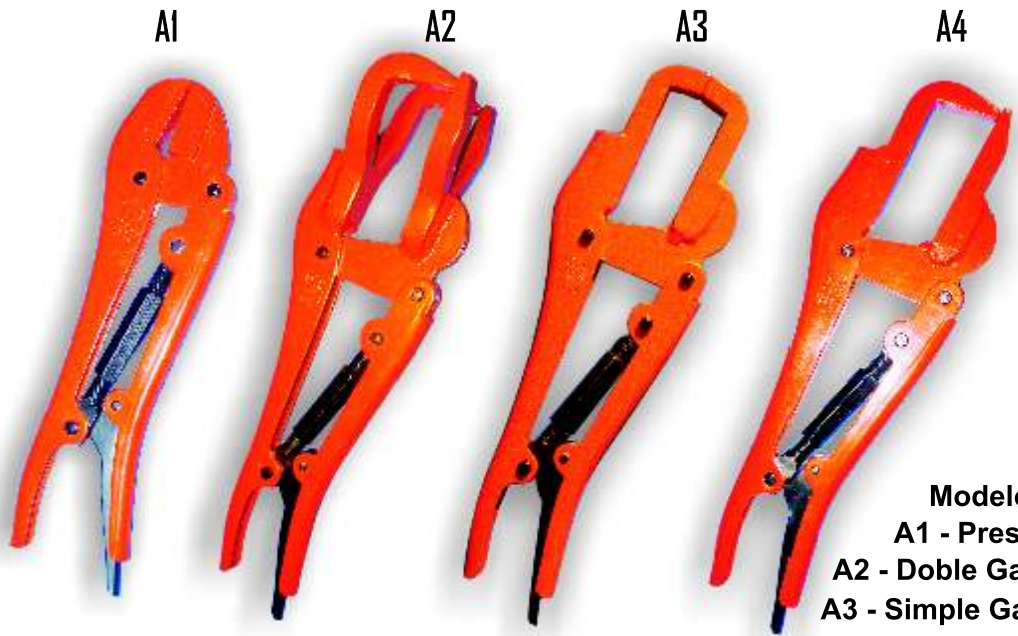

Tornillo de Banco

Mod.	Ancho Mordaza
TB 3	102mm
TB 4	114mm
TB 5	127mm

Modelos.:
TB 3 / TB 4 / TB 5.

Mordazas templadas de 12,7 mm de espesor.

(Interior) Tuerca robusta de fundición nodular.

Cuerpo recubierto totalmente.

Construida totalmente en acero de primera calidad.

Pinzas Autoajustables

Cuerpo de Acero templado.

Modelos.:
A1 - Presión
A2 - Doble Garra
A3 - Simple Garra
A4 - Simple Garra

Mordazas templadas.

Regulación robusta.

Cuerpo de Aluminio con tuerca y bujes fundidos en el cuerpo para mayor duración.

Fuelle construido en acero.

Modelos.:
CH1 - Pinza.
CA2 - Tijera.
EXT - Extensible.

Modelo.: PA1

Gatillo de doble empuje.

Pistola Aplicadora

Mecanismo de tracción y freno de acero templado.

Arco de Sierra

Modelo.: TD3

Tensor de chapa de acero.

Estructura de acero tubular soldado, conformando una única pieza.

Martillos

Modelos.:
M1 / M2 /
M3 / M4 / M5.